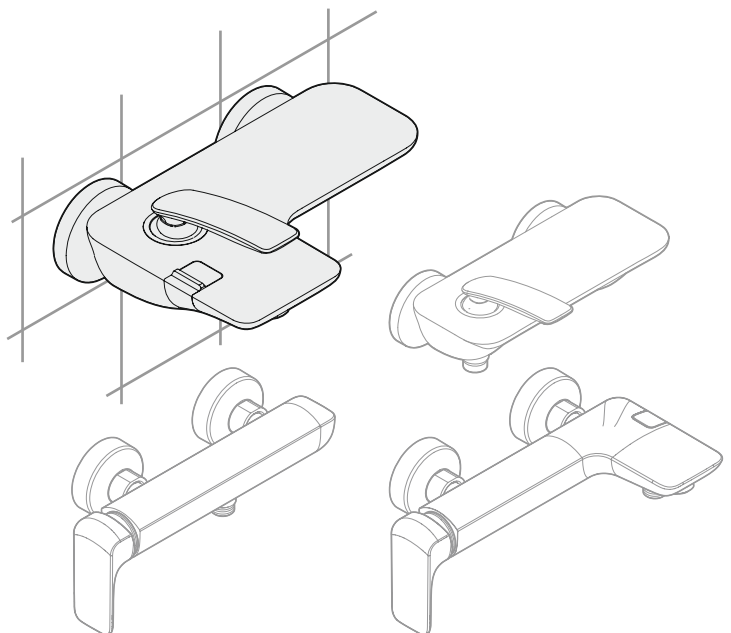

°C / °F max. 70 °C / 158 °F ✓ 60 °C / 140 °F	✓ 3 bar / 43,5 psi min. 1 bar / 14,5 psi max. 10 bar / 145 psi	3 min. max. 70 °C / 158 °F	i www.kludi.com

- **(D)** Montage- und Bedienanleitung
- **(CN)** 安装及操作指南
- **(CZ)** Návod k instalaci a k použití
- **(E)** Instrucciones de montaje y de manejo
- **(F)** Instructions de montage et mode d'emploi
- **(GB)** Installation and operating instructions
- **(GR)** ΟΔΗΓΙΕΣ ΕΓΚΑΤΑΣΤΑΣΗΣ ΚΑΙ ΣΥΝΤΗΡΗΣΗΣ
- **(H)** Szerelési és használati utasítás
- **(I)** Istruzioni di montaggio e per l'uso
- **(NL)** Montagehandleiding en Gebruiksaanwijzing
- **(PL)** Instrukcja montażu i obsługi
- **(RO)** Instrucțiuni de montaj și utilizare
- **(RU)** Руководство по монтажу и эксплуатации
- **(SK)** Návod na montáž a obsluhu