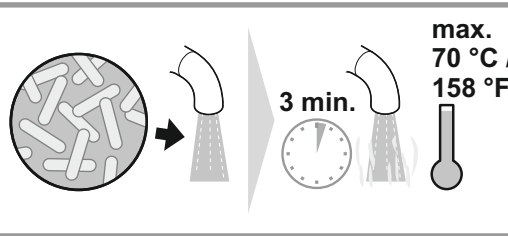

**DIN EN 806**  
**DIN EN 1717**  
**DIN 1988**  
**Global Standards**

**IEC 60364-1/**  
**DIN VDE 0100-100**

- (D)** Montage- und Bedienanleitung
- (CN)** 安装及操作指南
- (CZ)** Návod k instalaci a k použití
- (E)** Instrucciones de montaje y de manejo
- (F)** Instructions de montage et mode d'emploi
- (GB)** Installation and operating instructions
- (GR)** ΟΔΗΓΙΕΣ ΕΓΚΑΤΑΣΤΑΣΗΣ ΚΑΙ ΣΥΝΤΗΡΗΣΗΣ
- (H)** Szerelési és használati utasítás
- (I)** Istruzioni di montaggio e per l'uso
- (NL)** Montagehandleiding en Gebruiksaanwijzing
- (PL)** Instrukcja montażu i obsługi
- (RO)** Instrucțiuni de montaj și utilizare
- (RU)** Руководство по монтажу и эксплуатации
- (SK)** Návod na montáž a obsluhu