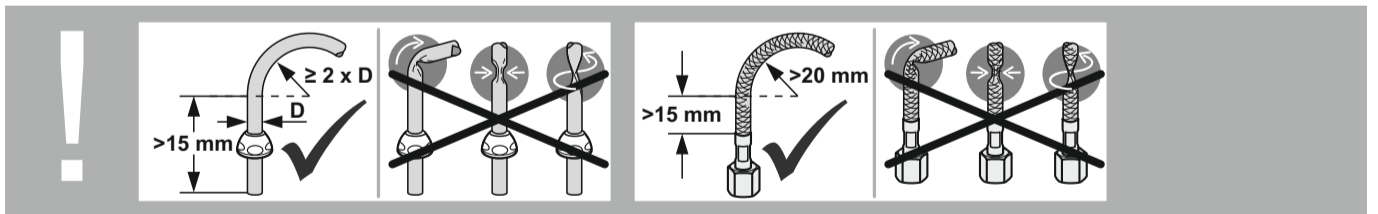

°C / °F max. 70 °C / 158 °F ✓ 60 °C / 140 °F	✓ 3 bar / 43,5 psi min. 1 bar / 14,5 psi max. 10 bar / 145 psi	3 min.	max. 70 °C / 158 °F	i www.kludi.com

- **(D)** Montage- und Bedienanleitung
- **(CN)** 安装及操作指南
- **(CZ)** Návod k instalaci a k použití
- **(E)** Instrucciones de montaje y de manejo
- **(F)** Instructions de montage et mode d'emploi
- **(GB)** Installation and operating instructions
- **(GR)** ΟΔΗΓΙΕΣ ΕΓΚΑΤΑΣΤΑΣΗΣ ΚΑΙ ΣΥΝΤΗΡΗΣΗΣ
- **(H)** Szerelési és használati utasítás
- **(I)** Istruzioni di montaggio e per l'uso
- **(NL)** Montagehandleiding en Gebruiksaanwijzing
- **(PL)** Instrukcja montażu i obsługi
- **(RO)** Instrucțiuni de montaj și utilizare
- **(RU)** Руководство по монтажу и эксплуатации
- **(SK)** Návod na montáž a obsluhu