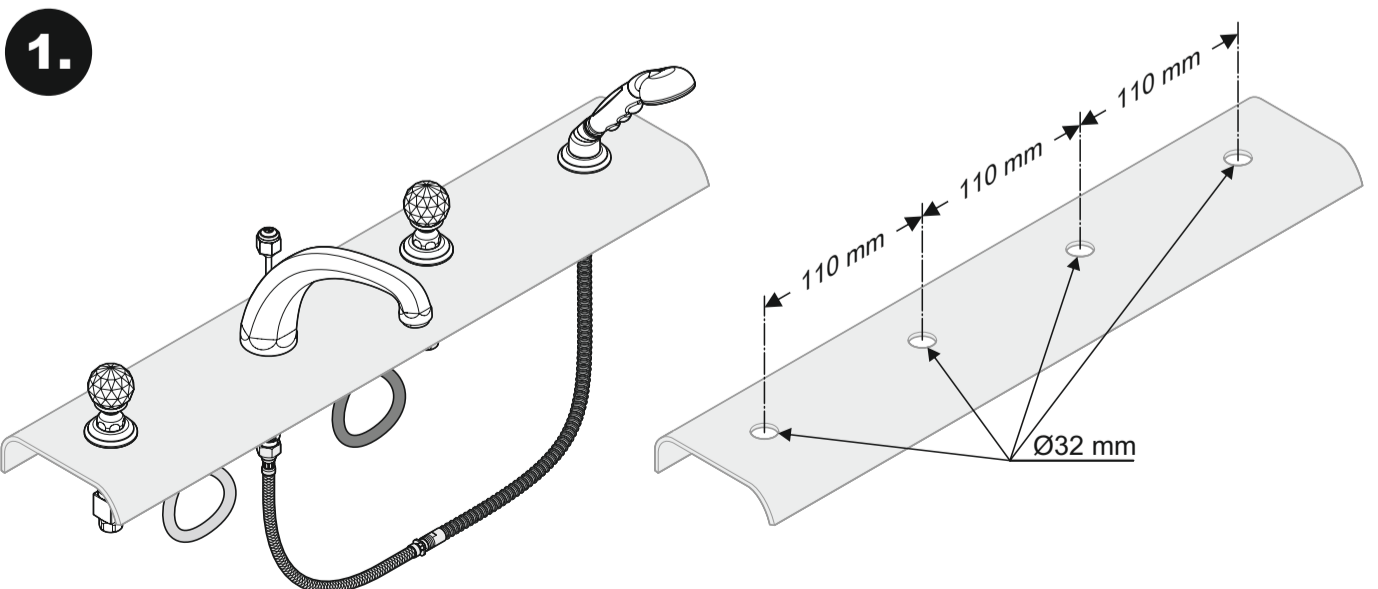

°C / °F max. 70 °C / 158 °F ✓ 60 °C / 140 °F	✓ 3 bar / 43,5 psi min. 1 bar / 14,5 psi max. 10 bar / 145 psi	3 min.	max. 70 °C / 158 °F	i www.kludi.com

- **(D)** Montage- und Bedienanleitung
- **(CN)** 安装及操作指南
- **(CZ)** Návod k instalaci a k použití
- **(E)** Instrucciones de montaje y de manejo
- **(F)** Instructions de montage et mode d'emploi
- **(GB)** Installation and operating instructions
- **(GR)** ΟΔΗΓΙΕΣ ΕΓΚΑΤΑΣΤΑΣΗΣ ΚΑΙ ΣΥΝΤΗΡΗΣΗΣ
- **(H)** Szerelési és használati utasítás
- **(I)** Istruzioni di montaggio e per l'uso
- **(NL)** Montagehandleiding en Gebruiksaanwijzing
- **(PL)** Instrukcja montażu i obsługi
- **(RO)** Instrucțiuni de montaj și utilizare
- **(RU)** Руководство по монтажу и эксплуатации
- **(SK)** Návod na montáž a obsluhu