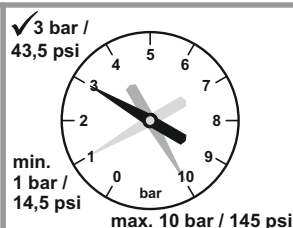

DIN EN 806
DIN EN 1717
DIN 1988
Global Standards

- (D)** Montage- und Bedienanleitung
- (CN)** 安装及操作指南
- (CZ)** Návod k instalaci a k použití
- (E)** Instrucciones de montaje y de manejo
- (F)** Instructions de montage et mode d'emploi
- (GB)** Installation and operating instructions
- (GR)** ΟΔΗΓΙΕΣ ΕΓΚΑΤΑΣΤΑΣΗΣ ΚΑΙ ΣΥΝΤΗΡΗΣΗΣ
- (H)** Szerelési és használati utasítás
- (I)** Istruzioni di montaggio e per l'uso
- (NL)** Montagehandleiding en Gebruiksaanwijzing
- (PL)** Instrukcja montażu i obsługi
- (RO)** Instrucțiuni de montaj și utilizare
- (RU)** Руководство по монтажу и эксплуатации
- (SK)** Návod na montáž a obsluhu