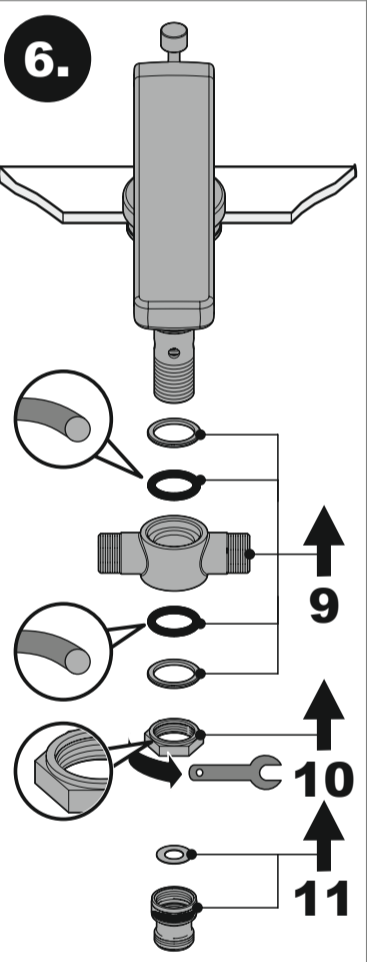

DIN EN 806
DIN EN 1717
DIN 1988
Global Standards

- (D)** Montage- und Bedienanleitung
- (CN)** 安装及操作指南
- (CZ)** Návod k instalaci a k použití
- (E)** Instrucciones de montaje y de manejo
- (F)** Instructions de montage et mode d'emploi
- (GB)** Installation and operating instructions
- (GR)** ΟΔΗΓΙΕΣ ΕΓΚΑΤΑΣΤΑΣΗΣ ΚΑΙ ΣΥΝΤΗΡΗΣΗΣ
- (H)** Szerelési és használati utasítás
- (I)** Istruzioni di montaggio e per l'uso
- (NL)** Montagehandleiding en Gebruiksaanwijzing
- (PL)** Instrukcja montażu i obsługi
- (RO)** Instrucțiuni de montaj și utilizare
- (RU)** Руководство по монтажу и эксплуатации
- (SK)** Návod na montáž a obsluhu

1.

2.

3.

4.

5.

6.

7.

8.