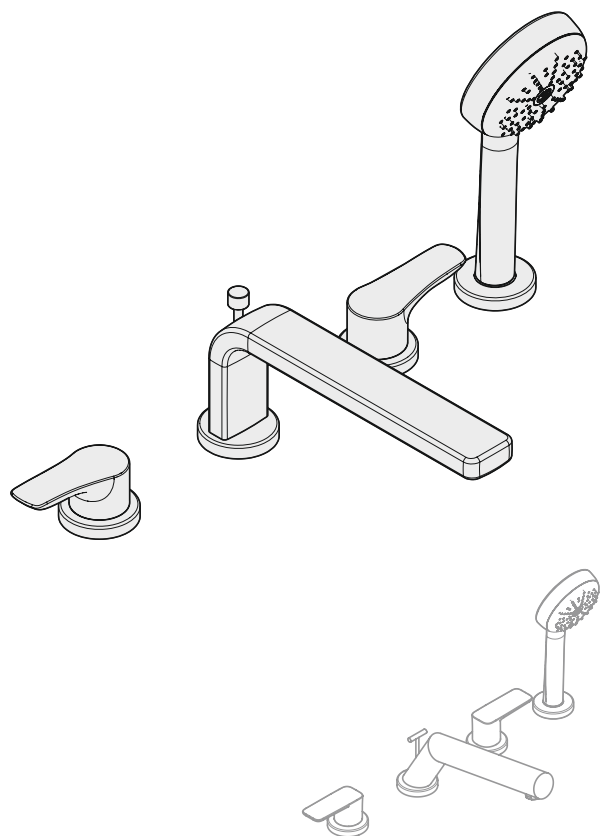

DIN EN 806
DIN EN 1717
DIN 1988
Global Standards

- (D)** Montage- und Bedienanleitung
- (CN)** 安装及操作指南
- (CZ)** Návod k instalaci a k použití
- (E)** Instrucciones de montaje y de manejo
- (F)** Instructions de montage et mode d'emploi
- (GB)** Installation and operating instructions
- (GR)** ΟΔΗΓΙΕΣ ΕΓΚΑΤΑΣΤΑΣΗΣ ΚΑΙ ΣΥΝΤΗΡΗΣΗΣ
- (H)** Szerelési és használati utasítás
- (I)** Istruzioni di montaggio e per l'uso
- (NL)** Montagehandleiding en Gebruiksaanwijzing
- (PL)** Instrukcja montażu i obsługi
- (RO)** Instrucțiuni de montaj și utilizare
- (RU)** Руководство по монтажу и эксплуатации
- (SK)** Návod na montáž a obsluhu

1.

2.

3.

4.

5.

6.

7.

8.