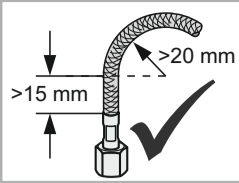

DIN EN 806
DIN EN 1717
DIN 1988
Global Standards

- (D)** Montage- und Bedienanleitung
- (CN)** 安装及操作指南
- (CZ)** Návod k instalaci a k použití
- (E)** Instrucciones de montaje y de manejo
- (F)** Instructions de montage et mode d'emploi
- (GB)** Installation and operating instructions
- (GR)** ΟΔΗΓΙΕΣ ΕΓΚΑΤΑΣΤΑΣΗΣ ΚΑΙ ΣΥΝΤΗΡΗΣΗΣ
- (H)** Szerelési és használati utasítás
- (I)** Istruzioni di montaggio e per l'uso
- (NL)** Montagehandleiding en Gebruiksaanwijzing
- (PL)** Instrukcja montażu i obsługi
- (RO)** Instrucțiuni de montaj și utilizare
- (RU)** Руководство по монтажу и эксплуатации
- (SK)** Návod na montáž a obsluhu