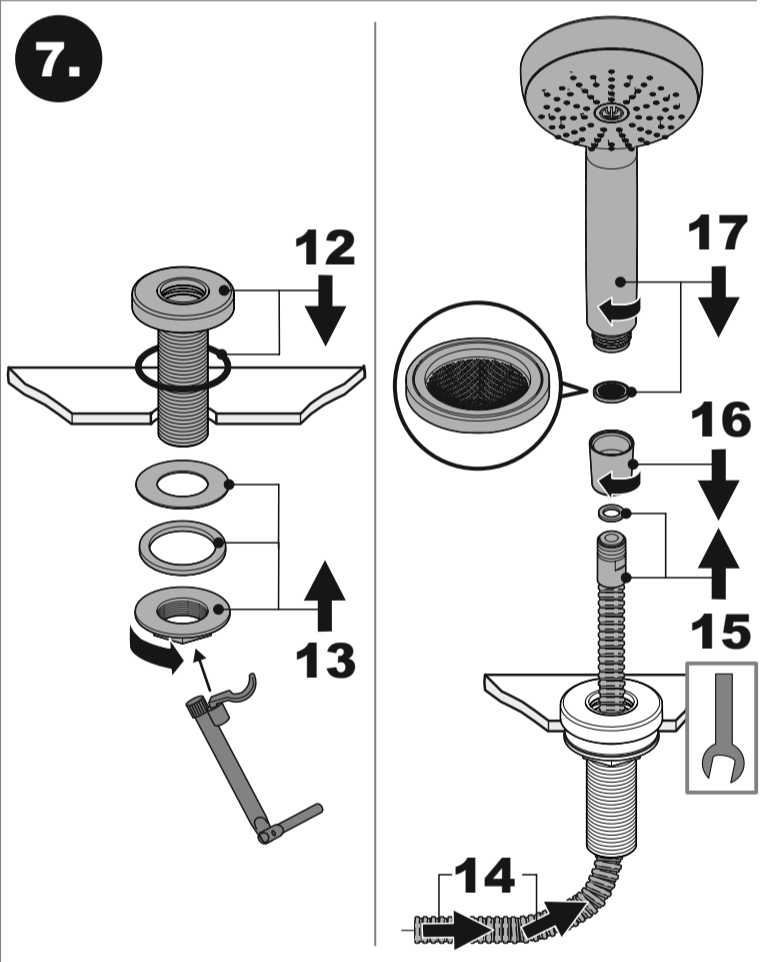

DIN EN 806
DIN EN 1717
DIN 1988
Global Standards

- (D)** Montage- und Bedienanleitung
- (CN)** 安装及操作指南
- (CZ)** Návod k instalaci a k použití
- (E)** Instrucciones de montaje y de manejo
- (F)** Instructions de montage et mode d'emploi
- (GB)** Installation and operating instructions
- (GR)** ΟΔΗΓΙΕΣ ΕΓΚΑΤΑΣΤΑΣΗΣ ΚΑΙ ΣΥΝΤΗΡΗΣΗΣ
- (H)** Szerelési és használati utasítás
- (I)** Istruzioni di montaggio e per l'uso
- (NL)** Montagehandleiding en Gebruiksaanwijzing
- (PL)** Instrukcja montażu i obsługi
- (RO)** Instrucțiuni de montaj și utilizare
- (RU)** Руководство по монтажу и эксплуатации
- (SK)** Návod na montáž a obsluhu

1.

2.

3.

4.

5.

6.

7.

8.