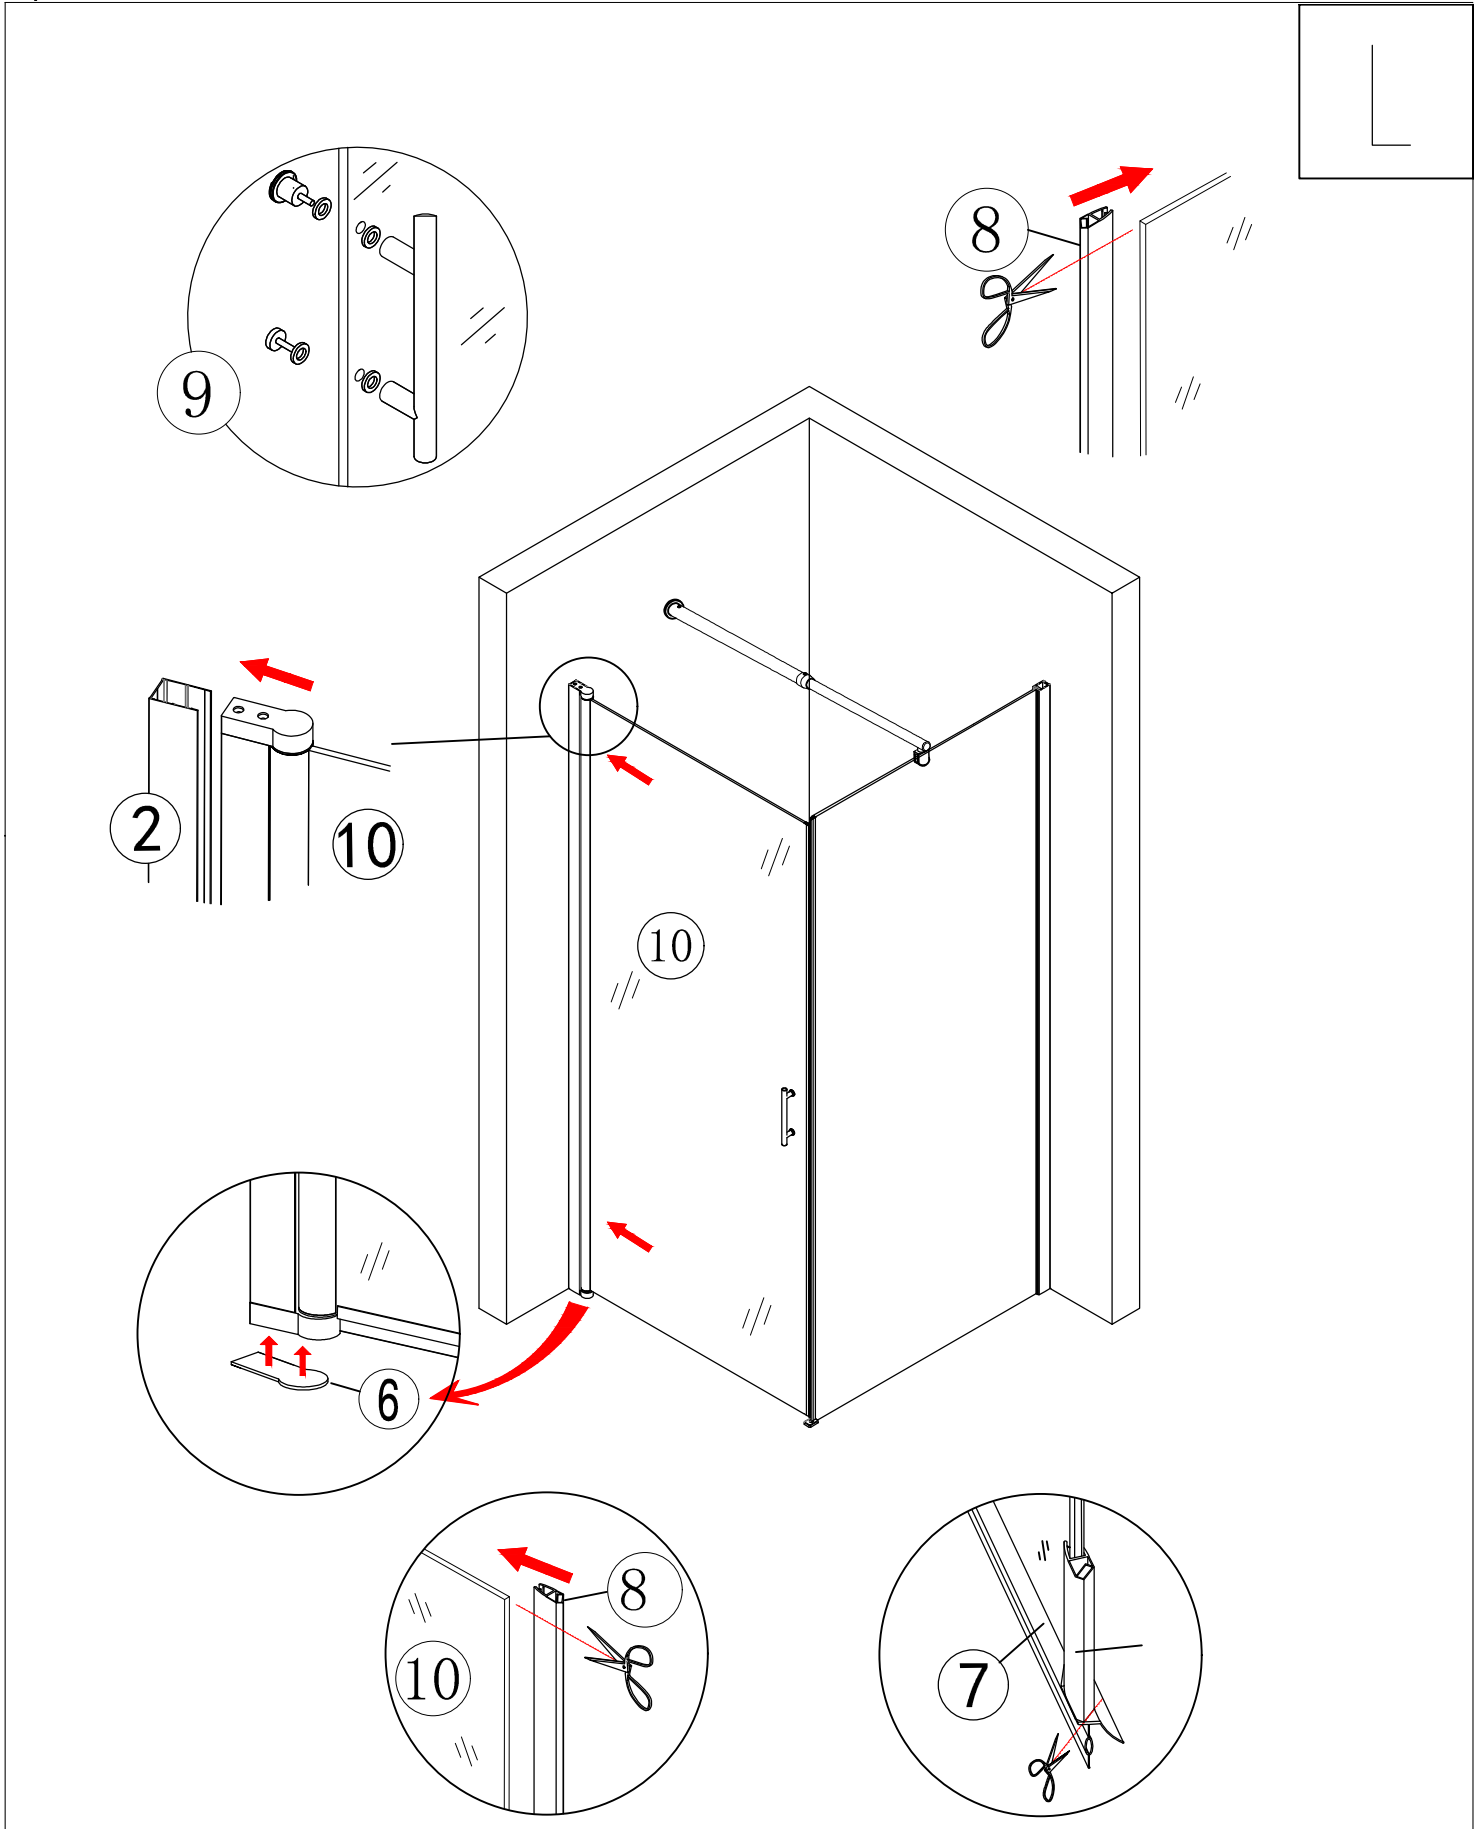

RGW LE-33

№	Изображение	Параметр	Количество	Примечание
1			8 шт.	
2		1950mm	1 шт.	
3			6 шт.	
4		ST3. 9X35	7 шт.	
5		ST3. 5X9. 5	6 шт.	
6			2 шт.	
7			1 шт.	
8			1 шт.	
9			1 шт.	
10			1 шт.	
11			1 шт.	
12		1927mm	1 шт.	
13		ST3. 9X35	1 шт.	
14			1 шт.	
15			1 шт.	
16		M4	1 шт.	
17		M2. 5	1 шт.	

№	Изображение	Параметр	Количество	Примечание
18			2 шт.	

	a	b
800X800	785-805	785-805
900X900	885-905	885-905

A-A

B-B

φ6mm

R

L

R