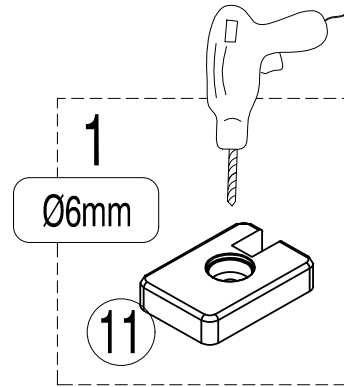

RGW LE-33

№	Изображение	Параметр	Количество	Примечание
1			8 шт.	
2		1950mm	1 шт.	
3			6 шт.	
4		ST3. 9X35	7 шт.	
5		ST3. 5X9. 5	6 шт.	
6			2 шт.	
7			1 шт.	
8			1 шт.	
9			1 шт.	
10			1 шт.	
11			1 шт.	
12		1927mm	1 шт.	
13		ST3. 9X35	1 шт.	
14			1 шт.	
15			1 шт.	
16		M4	1 шт.	
17		M2. 5	1 шт.	

№	Изображение	Параметр	Количество	Примечание
18			2 шт.	

	a	b
800X800	785-805	785-805
900X900	885-905	885-905

A-A

B-B

φ6mm

R

L

R