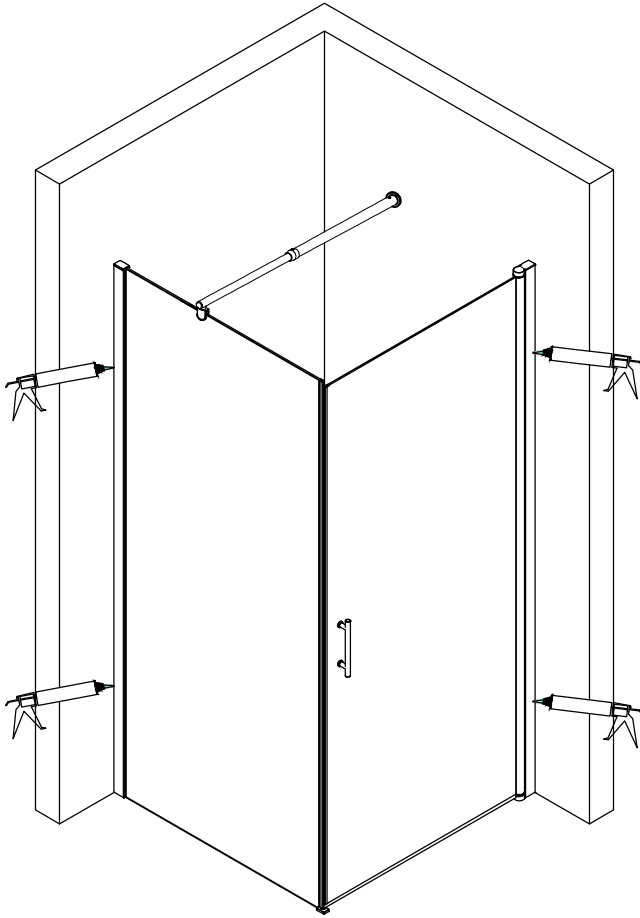

RGW LE-33

№	Изображение	Параметр	Количество	Примечание
1			8 шт.	
2		1950mm	1 шт.	
3			6 шт.	
4		ST3. 9X35	7 шт.	
5		ST3. 5X9. 5	6 шт.	
6			2 шт.	
7			1 шт.	
8			1 шт.	
9			1 шт.	
10			1 шт.	
11			1 шт.	
12		1927mm	1 шт.	
13		ST3. 9X35	1 шт.	
14			1 шт.	
15			1 шт.	
16		M4	1 шт.	
17		M2. 5	1 шт.	

№	Изображение	Параметр	Количество	Примечание
18			2 шт.	

	a	b
800X800	785-805	785-805
900X900	885-905	885-905

A-A

B-B

φ6mm

R

L

R