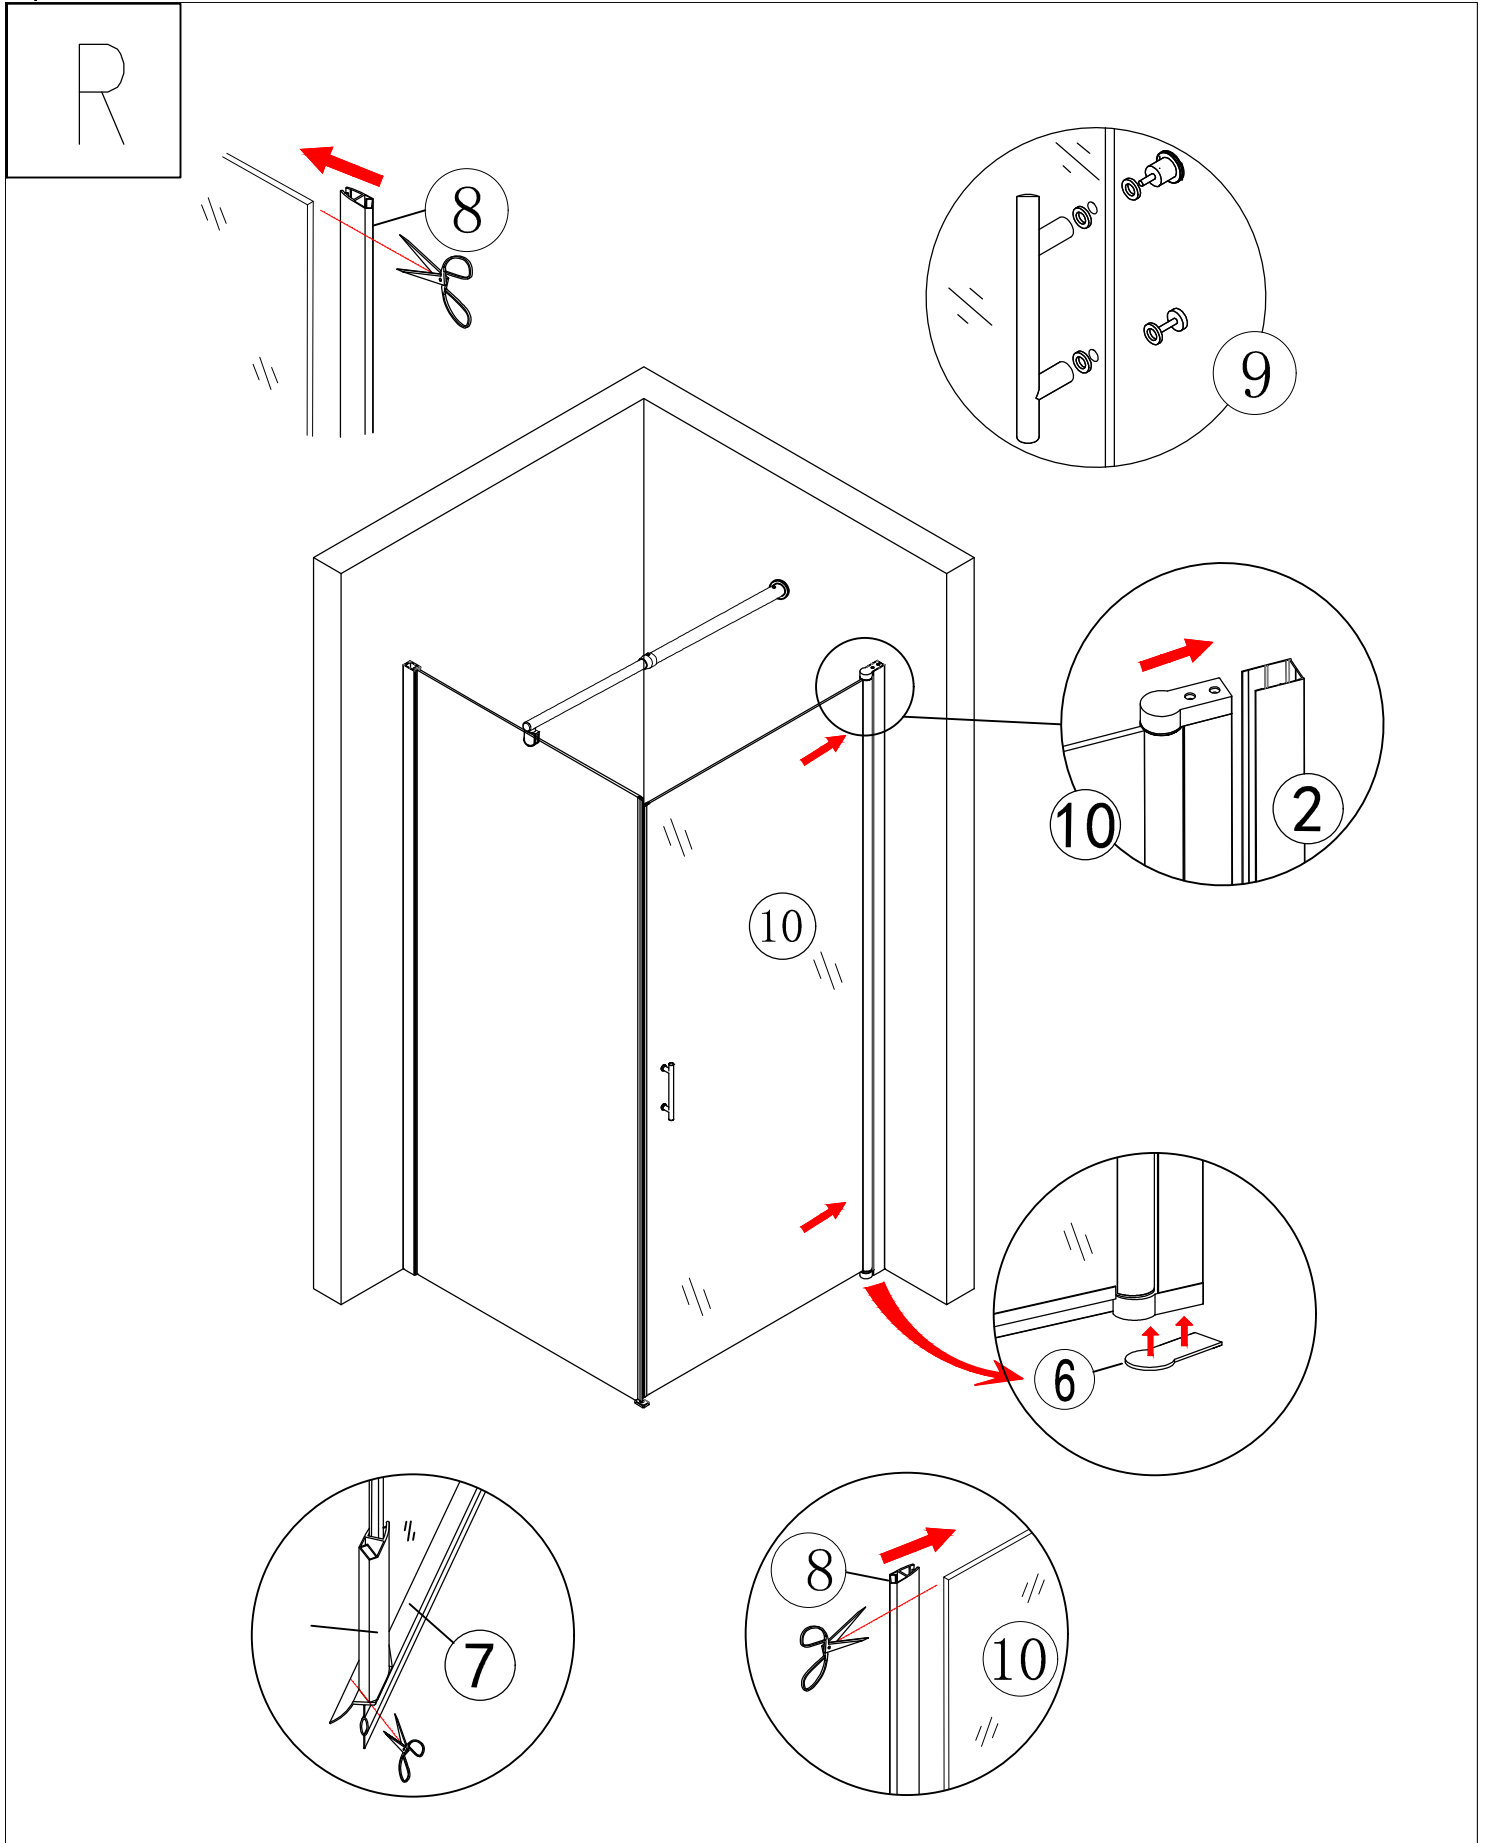

RGW LE-33

№	Изображение	Параметр	Количество	Примечание
1			8 шт.	
2		1950mm	1 шт.	
3			6 шт.	
4		ST3. 9X35	7 шт.	
5		ST3. 5X9. 5	6 шт.	
6			2 шт.	
7			1 шт.	
8			1 шт.	
9			1 шт.	
10			1 шт.	
11			1 шт.	
12		1927mm	1 шт.	
13		ST3. 9X35	1 шт.	
14			1 шт.	
15			1 шт.	
16		M4	1 шт.	
17		M2. 5	1 шт.	

№	Изображение	Параметр	Количество	Примечание
18			2 шт.	

	a	b
800X800	785-805	785-805
900X900	885-905	885-905

A-A

B-B

φ6mm

R

L

R