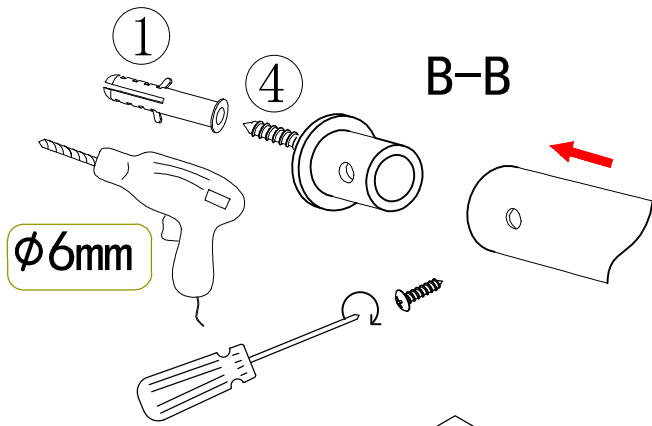

RGW LE-33

№	Изображение	Параметр	Количество	Примечание
1			8 шт.	
2		1950mm	1 шт.	
3			6 шт.	
4		ST3. 9X35	7 шт.	
5		ST3. 5X9. 5	6 шт.	
6			2 шт.	
7			1 шт.	
8			1 шт.	
9			1 шт.	
10			1 шт.	
11			1 шт.	
12		1927mm	1 шт.	
13		ST3. 9X35	1 шт.	
14			1 шт.	
15			1 шт.	
16		M4	1 шт.	
17		M2. 5	1 шт.	

№	Изображение	Параметр	Количество	Примечание
18			2 шт.	

	a	b
800X800	785-805	785-805
900X900	885-905	885-905

A-A

B-B

φ6mm

R

L

R