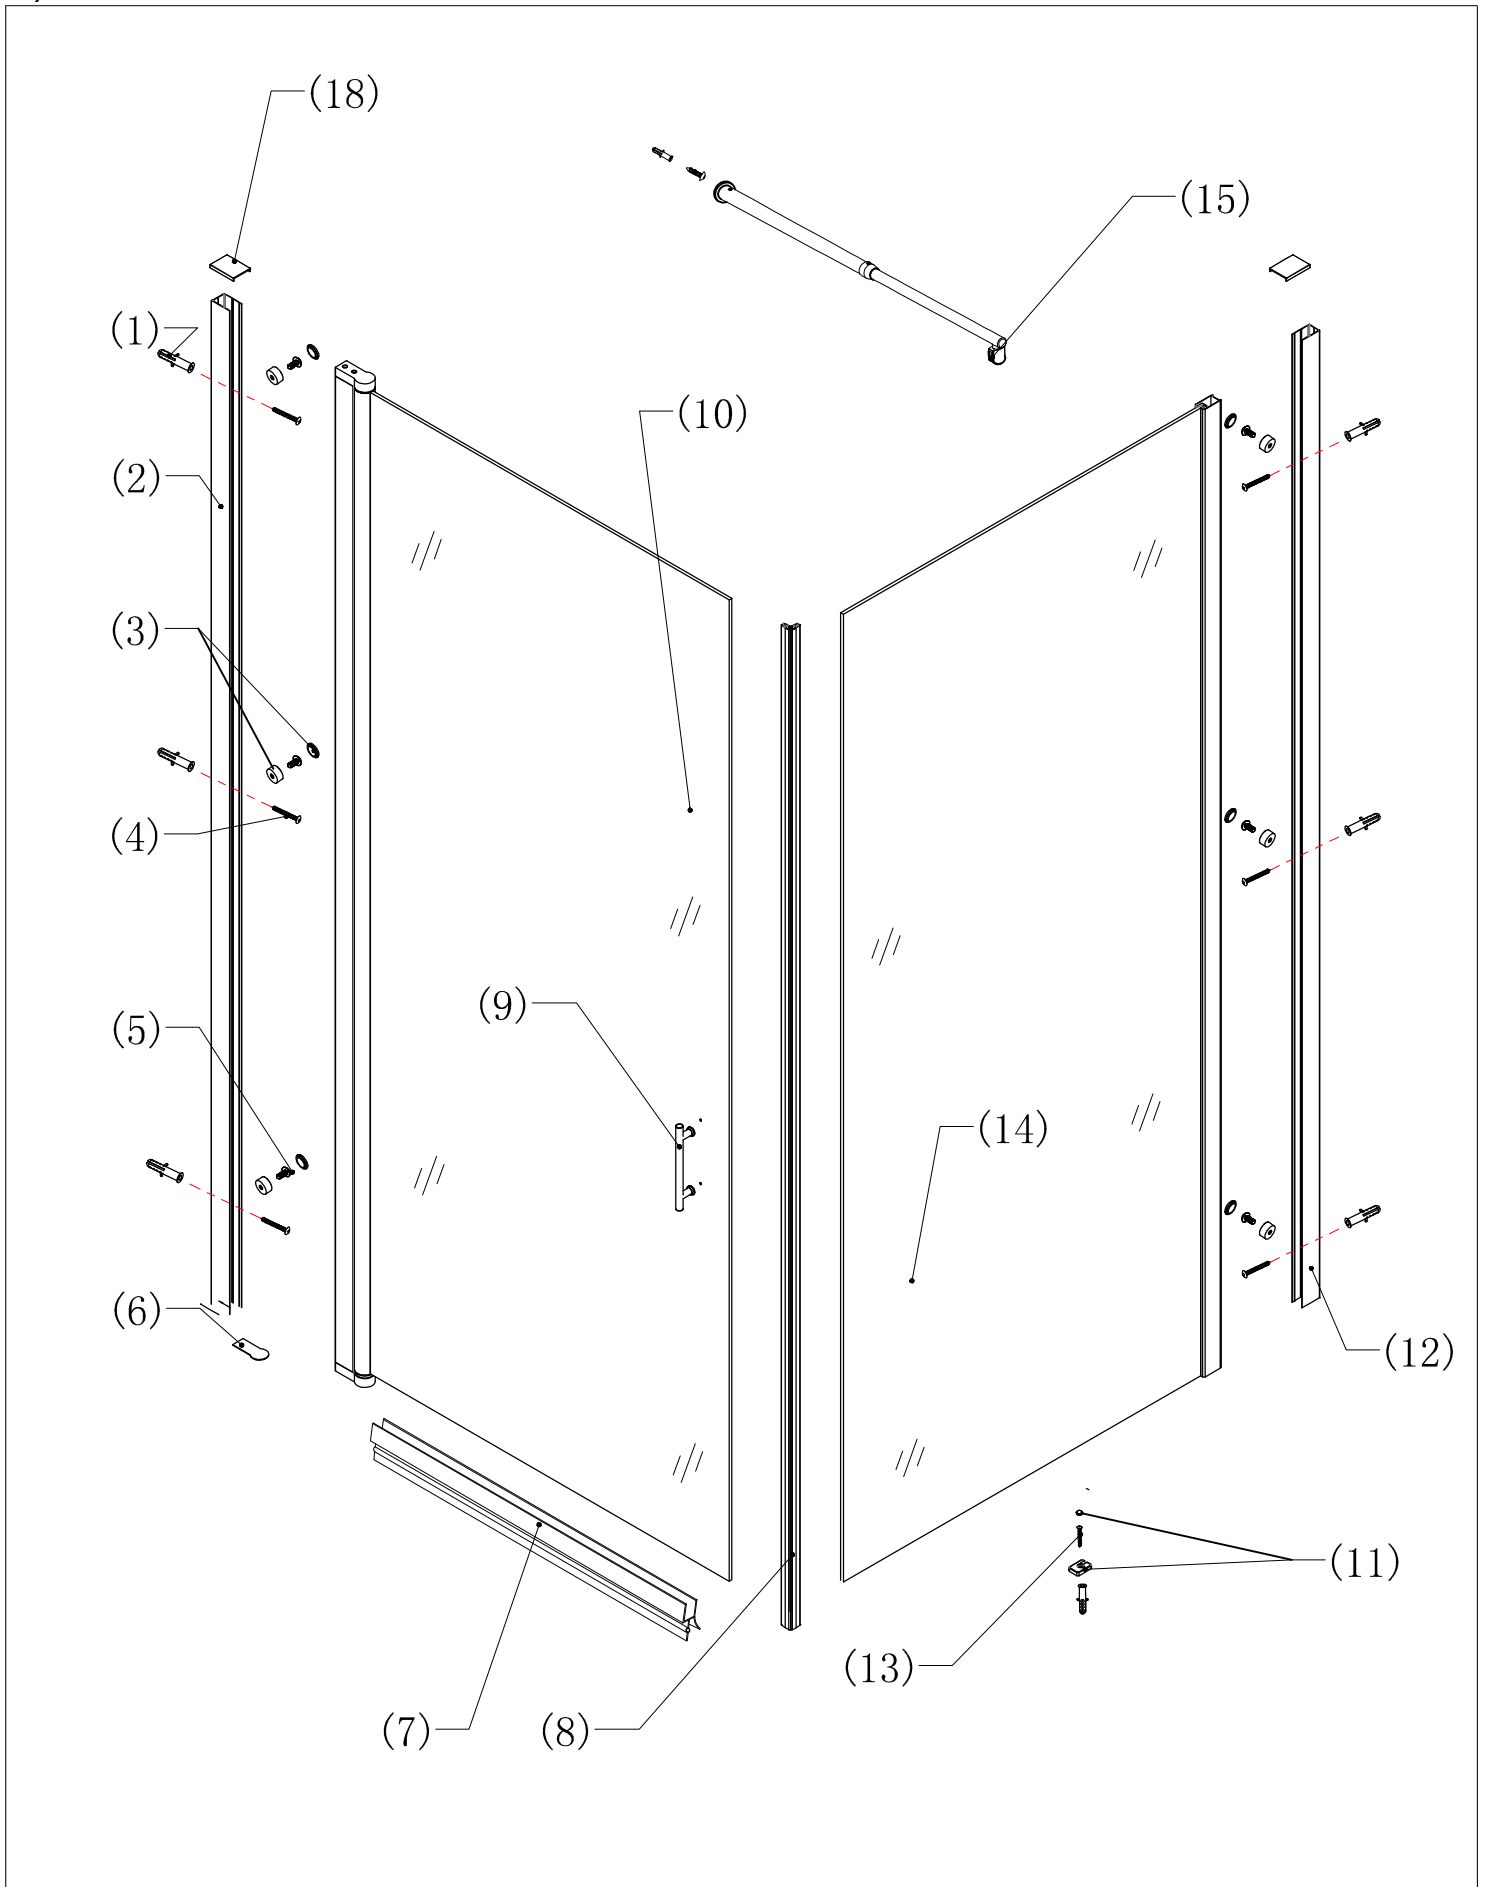

RGW LE-33

№	Изображение	Параметр	Количество	Примечание
1			8 шт.	
2		1950mm	1 шт.	
3			6 шт.	
4		ST3. 9X35	7 шт.	
5		ST3. 5X9. 5	6 шт.	
6			2 шт.	
7			1 шт.	
8			1 шт.	
9			1 шт.	
10			1 шт.	
11			1 шт.	
12		1927mm	1 шт.	
13		ST3. 9X35	1 шт.	
14			1 шт.	
15			1 шт.	
16		M4	1 шт.	
17		M2. 5	1 шт.	

№	Изображение	Параметр	Количество	Примечание
18			2 шт.	

	a	b
800X800	785-805	785-805
900X900	885-905	885-905

A-A

B-B

φ6mm

R

L

R