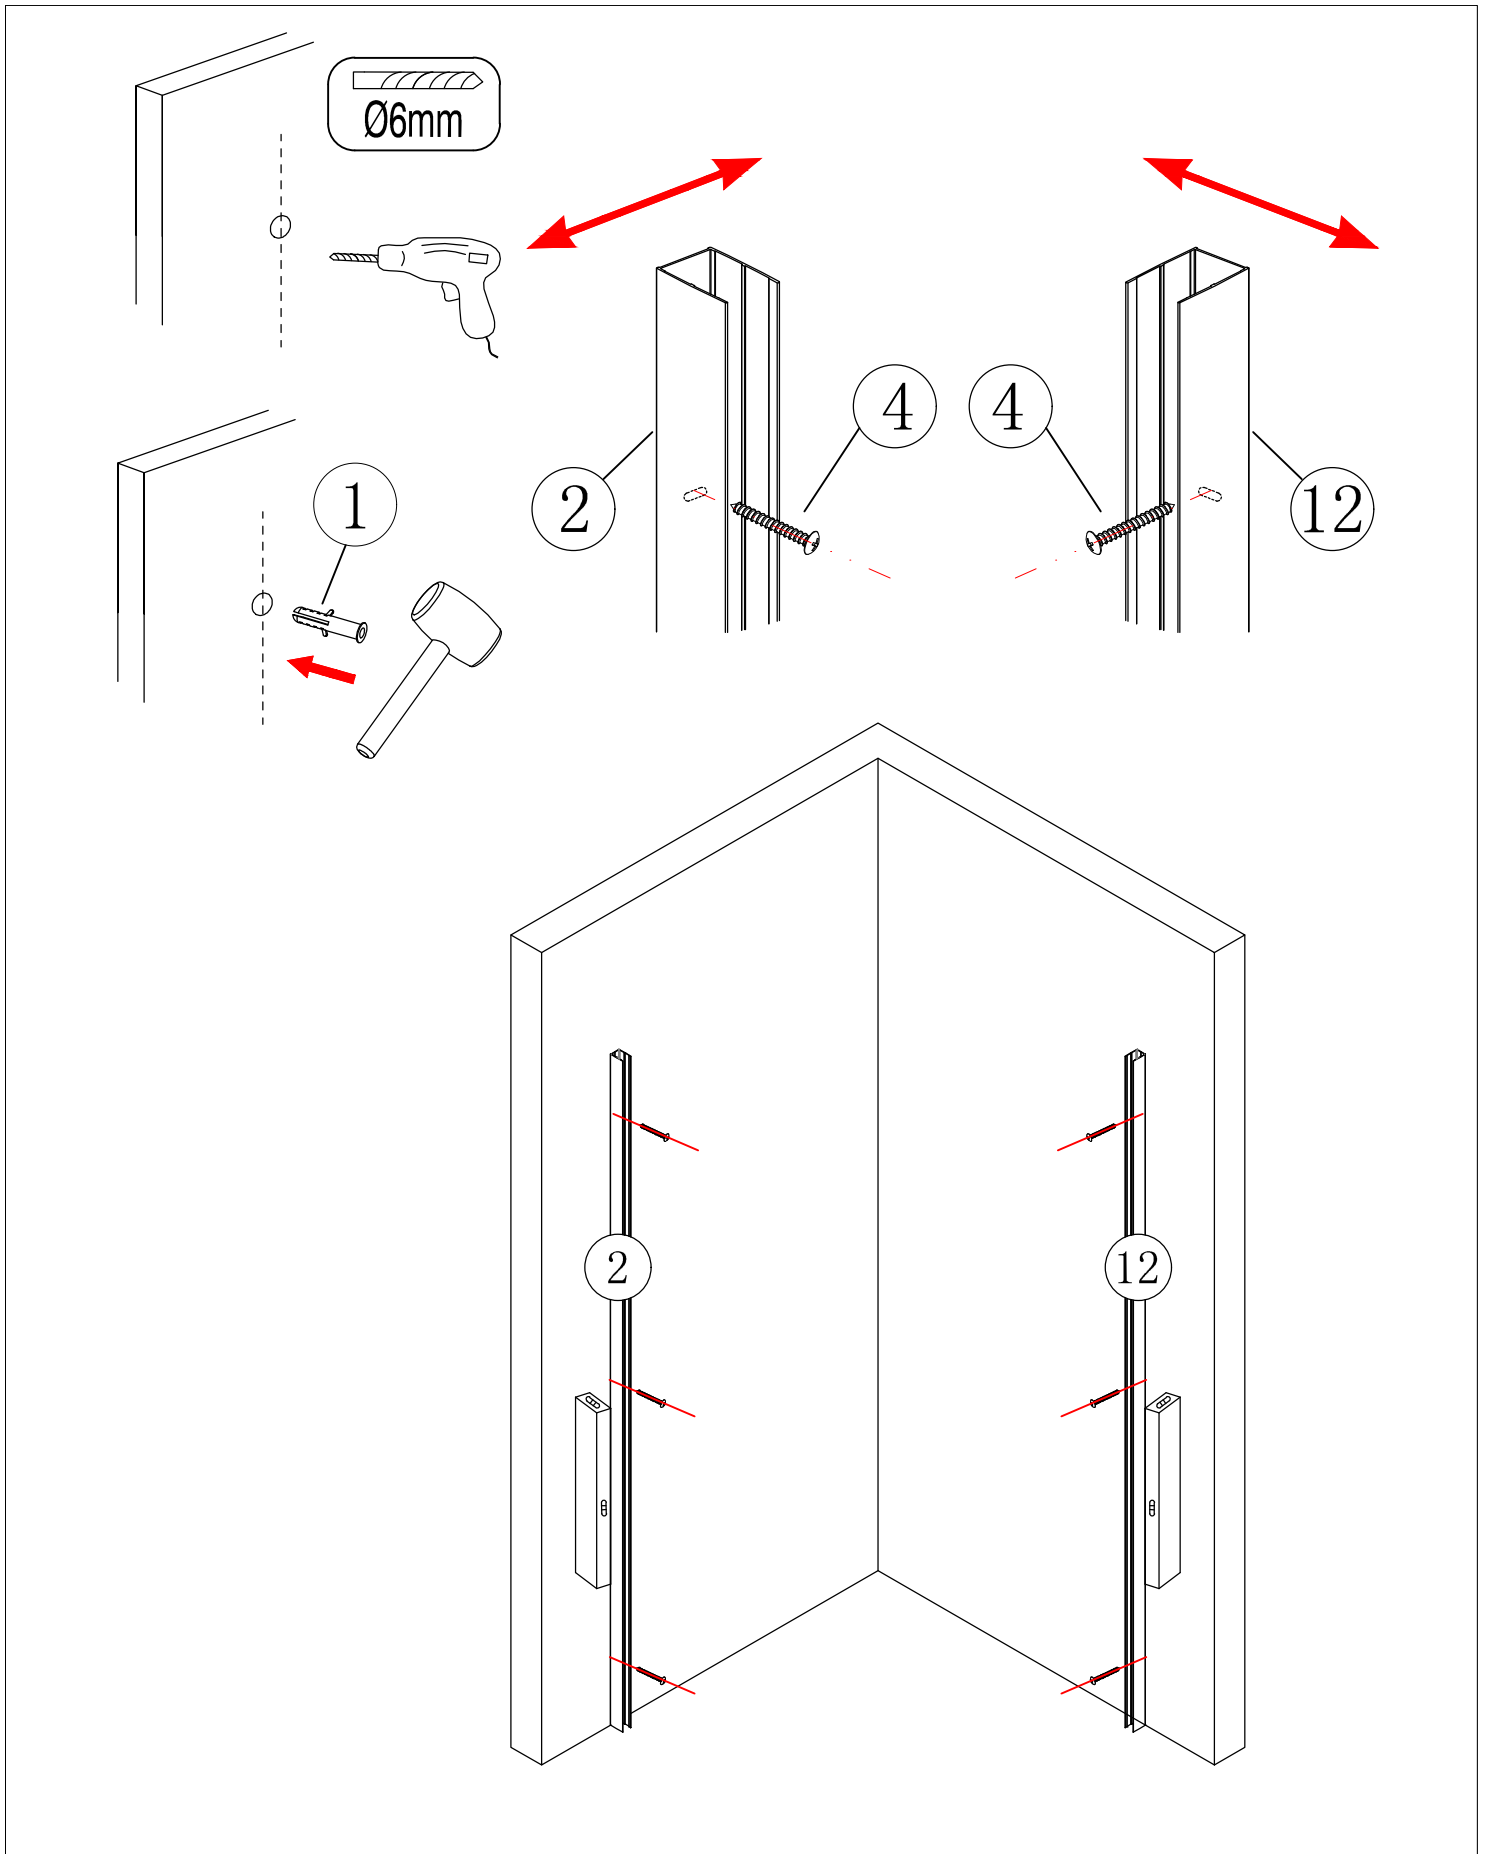

RGW LE-33

№	Изображение	Параметр	Количество	Примечание
1			8 шт.	
2		1950mm	1 шт.	
3			6 шт.	
4		ST3. 9X35	7 шт.	
5		ST3. 5X9. 5	6 шт.	
6			2 шт.	
7			1 шт.	
8			1 шт.	
9			1 шт.	
10			1 шт.	
11			1 шт.	
12		1927mm	1 шт.	
13		ST3. 9X35	1 шт.	
14			1 шт.	
15			1 шт.	
16		M4	1 шт.	
17		M2. 5	1 шт.	

№	Изображение	Параметр	Количество	Примечание
18			2 шт.	

	a	b
800X800	785-805	785-805
900X900	885-905	885-905

A-A

B-B

φ6mm

R

L

R