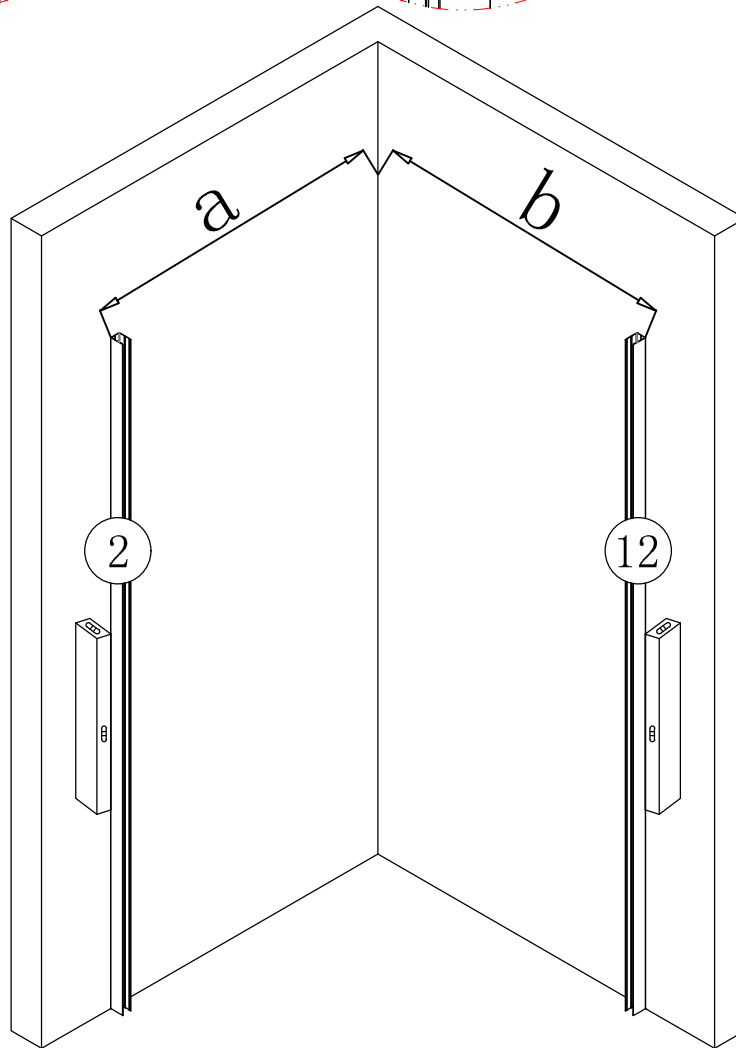

RGW LE-33

№	Изображение	Параметр	Количество	Примечание
1			8 шт.	
2		1950mm	1 шт.	
3			6 шт.	
4		ST3. 9X35	7 шт.	
5		ST3. 5X9. 5	6 шт.	
6			2 шт.	
7			1 шт.	
8			1 шт.	
9			1 шт.	
10			1 шт.	
11			1 шт.	
12		1927mm	1 шт.	
13		ST3. 9X35	1 шт.	
14			1 шт.	
15			1 шт.	
16		M4	1 шт.	
17		M2. 5	1 шт.	

№	Изображение	Параметр	Количество	Примечание
18			2 шт.	

	a	b
800X800	785-805	785-805
900X900	885-905	885-905

A-A

B-B

φ6mm

R

L

R