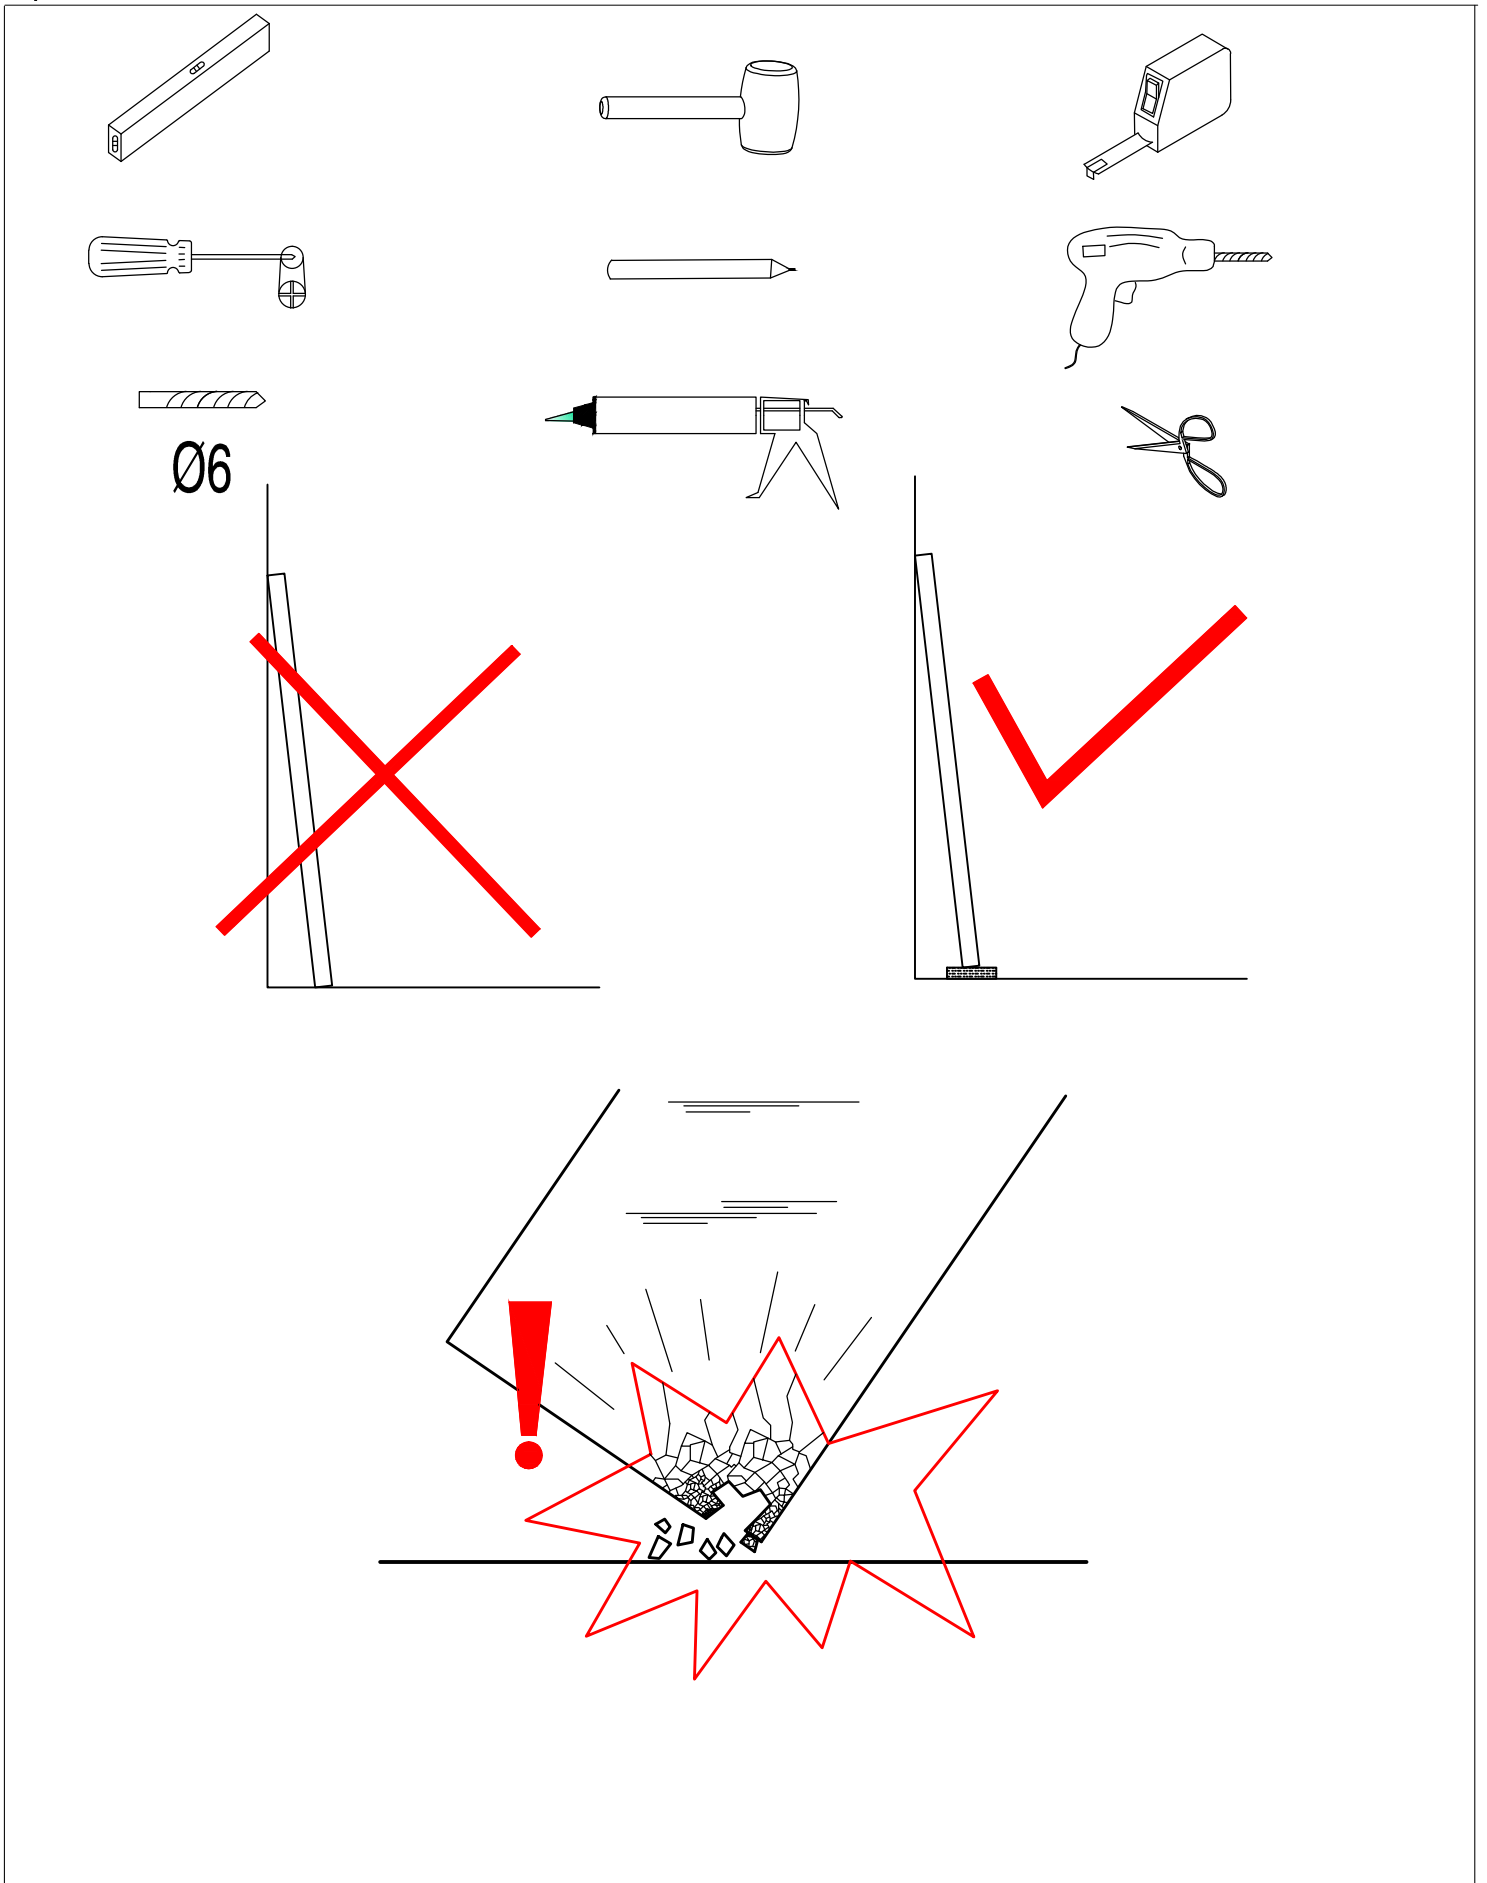

RGW LE-33

№	Изображение	Параметр	Количество	Примечание
1			8 шт.	
2		1950mm	1 шт.	
3			6 шт.	
4		ST3. 9X35	7 шт.	
5		ST3. 5X9. 5	6 шт.	
6			2 шт.	
7			1 шт.	
8			1 шт.	
9			1 шт.	
10			1 шт.	
11			1 шт.	
12		1927mm	1 шт.	
13		ST3. 9X35	1 шт.	
14			1 шт.	
15			1 шт.	
16		M4	1 шт.	
17		M2. 5	1 шт.	

№	Изображение	Параметр	Количество	Примечание
18			2 шт.	

	a	b
800X800	785-805	785-805
900X900	885-905	885-905

A-A

B-B

φ6mm

R

L

R