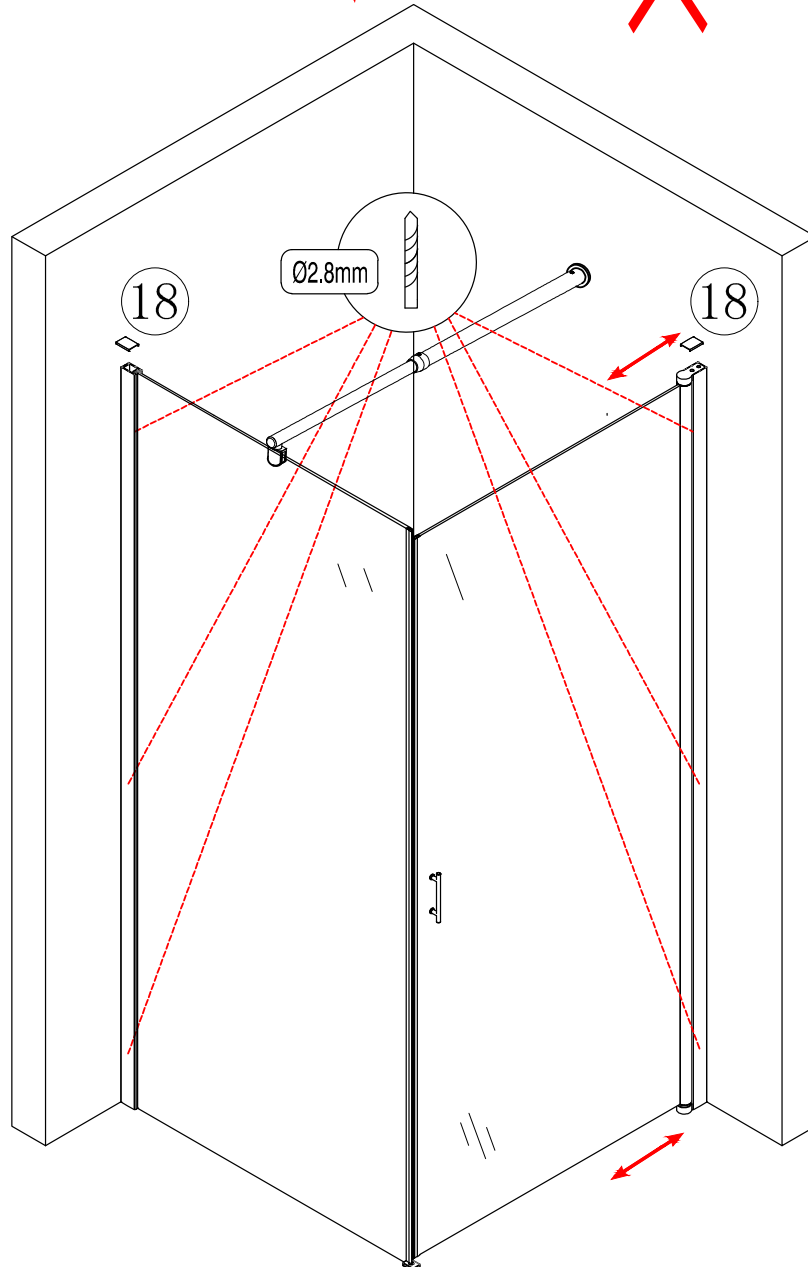

RGW LE-33

№	Изображение	Параметр	Количество	Примечание
1			8 шт.	
2		1950mm	1 шт.	
3			6 шт.	
4		ST3. 9X35	7 шт.	
5		ST3. 5X9. 5	6 шт.	
6			2 шт.	
7			1 шт.	
8			1 шт.	
9			1 шт.	
10			1 шт.	
11			1 шт.	
12		1927mm	1 шт.	
13		ST3. 9X35	1 шт.	
14			1 шт.	
15			1 шт.	
16		M4	1 шт.	
17		M2. 5	1 шт.	

№	Изображение	Параметр	Количество	Примечание
18			2 шт.	

	a	b
800X800	785-805	785-805
900X900	885-905	885-905

A-A

B-B

φ6mm

R

L

R