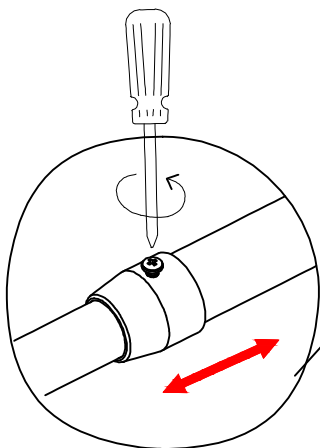

RGW LE-33

№	Изображение	Параметр	Количество	Примечание
1			8 шт.	
2		1950mm	1 шт.	
3			6 шт.	
4		ST3. 9X35	7 шт.	
5		ST3. 5X9. 5	6 шт.	
6			2 шт.	
7			1 шт.	
8			1 шт.	
9			1 шт.	
10			1 шт.	
11			1 шт.	
12		1927mm	1 шт.	
13		ST3. 9X35	1 шт.	
14			1 шт.	
15			1 шт.	
16		M4	1 шт.	
17		M2. 5	1 шт.	

№	Изображение	Параметр	Количество	Примечание
18			2 шт.	

	a	b
800X800	785-805	785-805
900X900	885-905	885-905

A-A

B-B

φ6mm

R

L

R