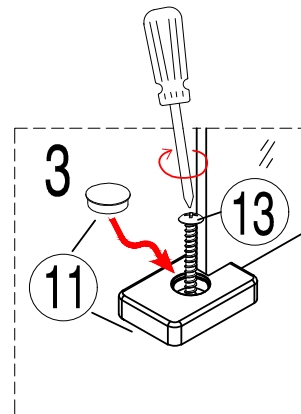

RGW LE-33

№	Изображение	Параметр	Количество	Примечание
1			8 шт.	
2		1950mm	1 шт.	
3			6 шт.	
4		ST3. 9X35	7 шт.	
5		ST3. 5X9. 5	6 шт.	
6			2 шт.	
7			1 шт.	
8			1 шт.	
9			1 шт.	
10			1 шт.	
11			1 шт.	
12		1927mm	1 шт.	
13		ST3. 9X35	1 шт.	
14			1 шт.	
15			1 шт.	
16		M4	1 шт.	
17		M2. 5	1 шт.	

№	Изображение	Параметр	Количество	Примечание
18			2 шт.	

	a	b
800X800	785-805	785-805
900X900	885-905	885-905

A-A

B-B

φ6mm

R

L

R