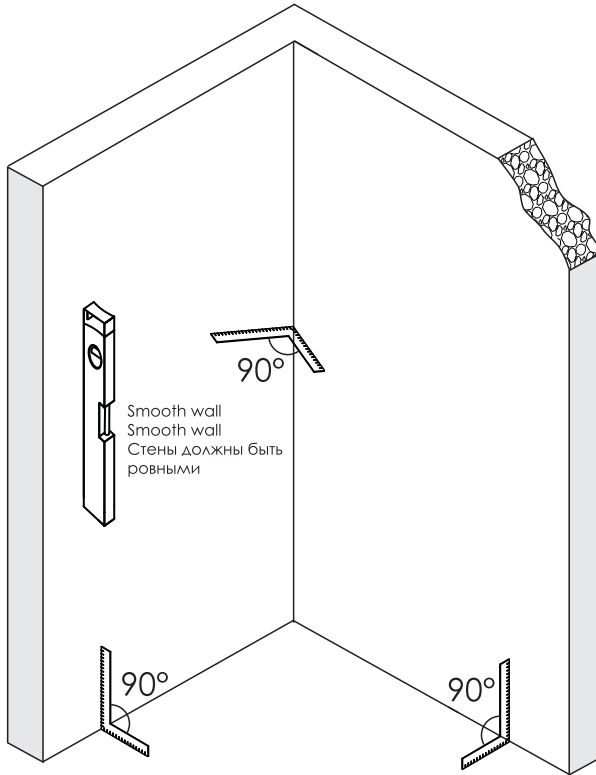

Preparation / Vorbereitung / Подготовка

Tools and materials required / Werkzeuge und Materialien benötigt / Необходимые инструменты и материалы (в комплект не входят)

Сверла: 1/8", 3/16", 1/4"
*Сверла для каменной стены