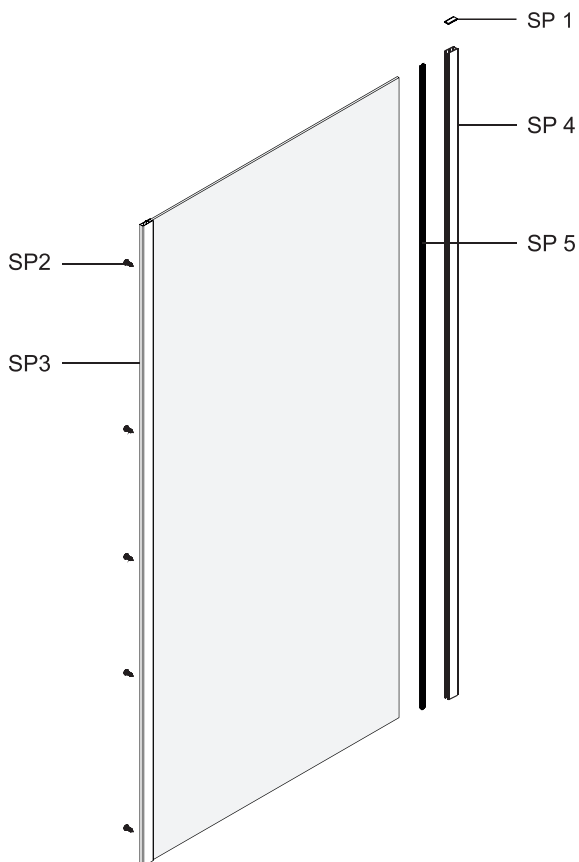

Berkel 48P25
Berkel 48P21
Berkel 48P26

**Detailization / Details / В комплект входит
Berkel 48P**

| № | pcs Stück шт. | Description/Beschreibung/Наименование | № | pcs Stück шт. | Description/Beschreibung/Наименование |
|---|---------------------|---|----|---------------------|---|
| 1 | 8 | Wall anchor / Dübel / Дюбель | 10 | 1 | Bottom gasket / Bodendichtung / Уплотнитель |
| 2 | 2 | Wall profile / Wand-Profil / Пристенный профиль | 11 | 1 | Bottom gasket / Bodendichtung / Уплотнитель |
| 3 | 1 | Magnet closing / Magnetische Silikondichtung / Магнитный силиконовый уплотнитель | 12 | 2 | Screw cap / Schraubverschluss / Декоративная заглушка самореза |
| 4 | 1 | Side gasket / Silikondichtung / Силиконовый уплотнитель | 13 | 1 | Fixed glass / Feste Glas / Фиксированное стекло |
| 5 | 1 | Door glass / Türglas / Стеклаянная дверь | 14 | 1 | Side gasket / Silikondichtung / Силиконовый уплотнитель |
| 6 | 4 | Screw ST4x40 / Linsenblechschraube ST4x40 / Саморез ST4x40 | 15 | 4 | Screw ST4x30 / Linsenblechschraube ST4x30 / Саморез ST4x30 |
| 7 | 9 | Screw cap / Schraubverschluss / Декоративная заглушка самореза | 16 | 2 | Pivot base / Pivot Basis / Распашной механизм |
| 8 | 1 | Handle / Türgriffe / Ручка | 17 | 1 | Key kit / Schlüsselsatz / Набор ключей |
| 9 | 13 | Screw ST4x10 / Linsenblechschraube ST4x10 / Саморез ST4x10 | | | |

**Detailization / Details / В комплект входит
Berkel 48P**

| № | pcs Stück шт. | Description/Beschreibung/Наименование |
|------|---------------------|---|
| SP1 | 1 | Decorative cap / Dekorative Blindstopfen / Декоративная заглушка |
| SP2 | 5 | Screw ST4x10 / Linsenblechschraube ST4x10 / Саморез ST4x10 |
| SP3 | 1 | Return panel assembling / Rückwandmontage / Профиль фиксированного стекла |
| SP 4 | 1 | Wall profile / Wand-Profil / Пристенный профиль |
| SP 5 | 1 | Squeeze gasket / Klemmprofil / Зажимной уплотнитель |