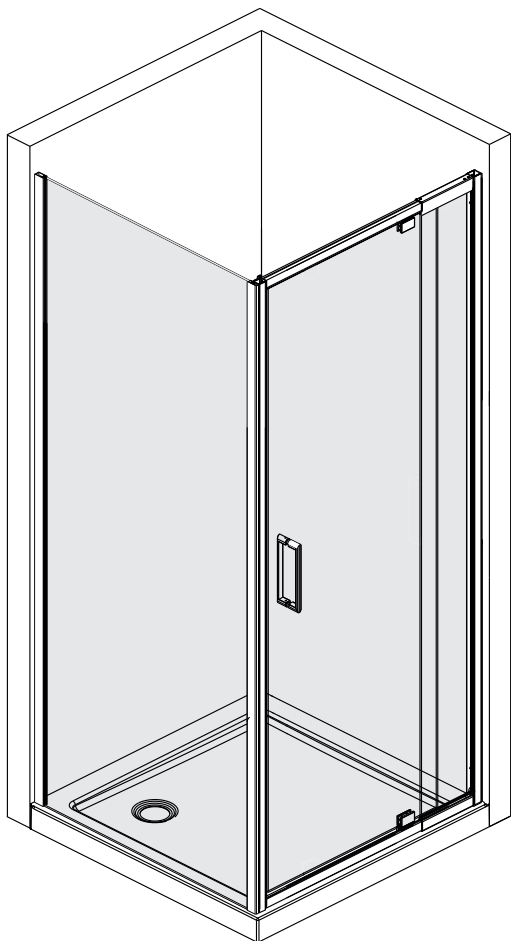

Installation / Montage / Монтаж

Berkel 48P02, 48P28, 48P29, 48P03, 48P19, 48P20, 48P18, 48P17, 48P22,
48P14, 48P15, 48P16, 48P06, 48P07, 48P10

14