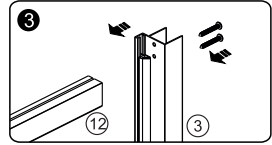

5

Left
Links
Слева

6