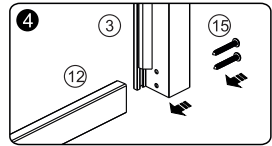

5

Left
Links
Слева

6