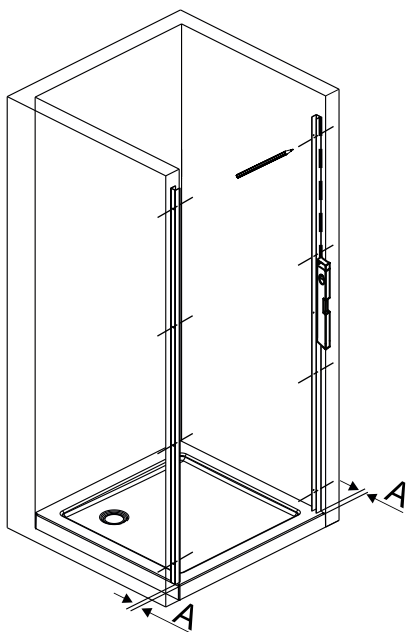

X, mm
800	750-850
900	850-950
1000	950-1050
1100	1050-1150
1200	1150-1250

2