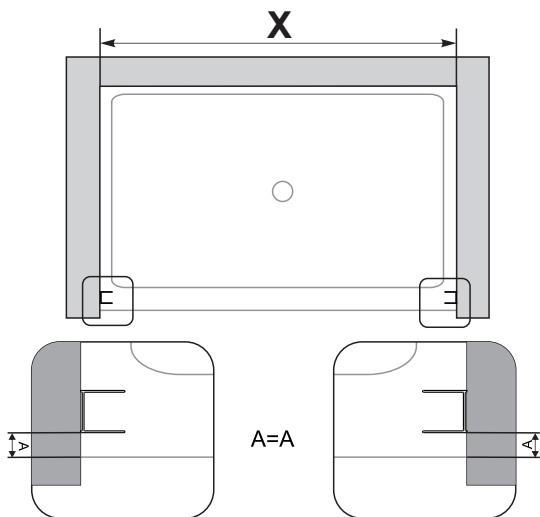

Measuring tape
Maßband
Рулетка

Set square
Anschlagwinkel
Угольник

Pencil
Bleistift
Карандаш

Mallet
Mallet
Деревянный молоток

Installation / Montage / Монтаж
Berkel 48P27, 48P04, 48P12, 48P13, 48P05

1

| | X, mm |
|------|-----------|
| 800 | 750-850 |
| 900 | 850-950 |
| 1000 | 950-1050 |
| 1100 | 1050-1150 |
| 1200 | 1150-1250 |