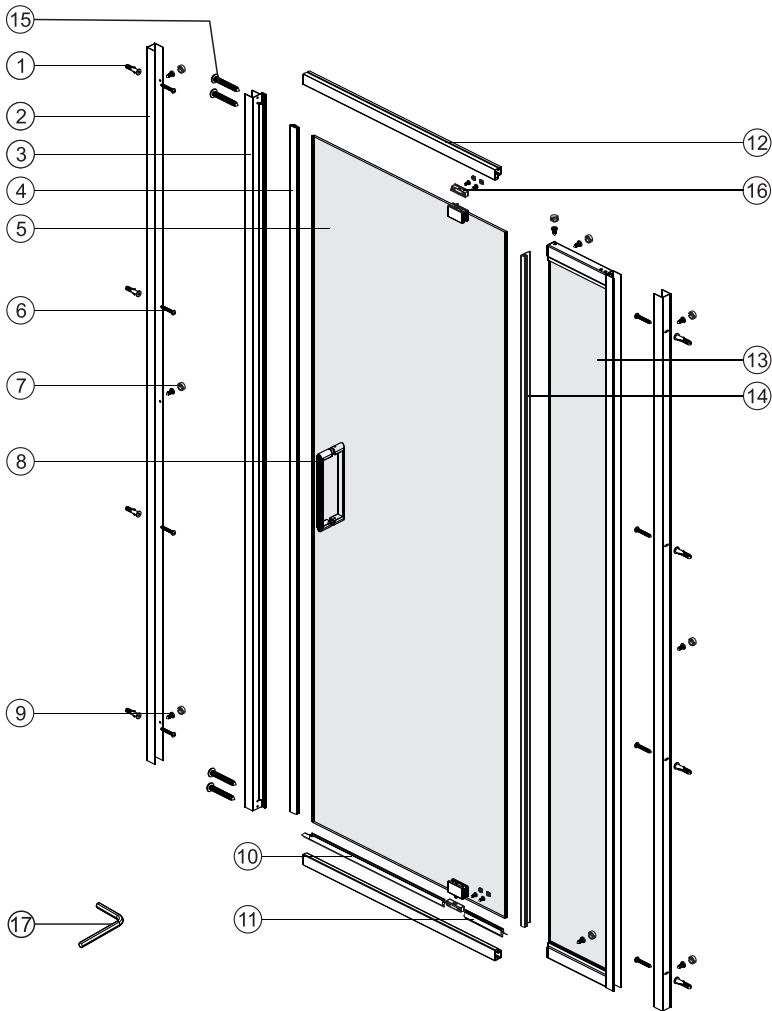

Berkel 48P25
Berkel 48P21
Berkel 48P26

**Detailization / Details / В комплект входит
Berkel 48P**

| № | pcs Stück шт. | Description/Beschreibung/Наименование | № | pcs Stück шт. | Description/Beschreibung/Наименование |
|---|---------------------|---|----|---------------------|---|
| 1 | 8 | Wall anchor / Dübel / Дюбель | 10 | 1 | Bottom gasket / Bodendichtung / Уплотнитель |
| 2 | 2 | Wall profile / Wand-Profil / Пристенный профиль | 11 | 1 | Bottom gasket / Bodendichtung / Уплотнитель |
| 3 | 1 | Magnet closing / Magnetische Silikondichtung / Магнитный силиконовый уплотнитель | 12 | 2 | Screw cap / Schraubverschluss / Декоративная заглушка самореза |
| 4 | 1 | Side gasket / Silikondichtung / Силиконовый уплотнитель | 13 | 1 | Fixed glass / Feste Glas / Фиксированное стекло |
| 5 | 1 | Door glass / Türglas / Стеклаянная дверь | 14 | 1 | Side gasket / Silikondichtung / Силиконовый уплотнитель |
| 6 | 4 | Screw ST4x40 / Linsenblechschraube ST4x40 / Саморез ST4x40 | 15 | 4 | Screw ST4x30 / Linsenblechschraube ST4x30 / Саморез ST4x30 |
| 7 | 9 | Screw cap / Schraubverschluss / Декоративная заглушка самореза | 16 | 2 | Pivot base / Pivot Basis / Распашной механизм |
| 8 | 1 | Handle / Türgriffe / Ручка | 17 | 1 | Key kit / Schlüsselsatz / Набор ключей |
| 9 | 13 | Screw ST4x10 / Linsenblechschraube ST4x10 / Саморез ST4x10 | | | |

**Detailization / Details / В комплект входит
Berkel 48P**

| № | pcs Stück шт. | Description/Beschreibung/Наименование |
|------|---------------------|---|
| SP1 | 1 | Decorative cap / Dekorative Blindstopfen / Декоративная заглушка |
| SP2 | 5 | Screw ST4x10 / Linsenblechschraube ST4x10 / Саморез ST4x10 |
| SP3 | 1 | Return panel assembling / Rückwandmontage / Профиль фиксированного стекла |
| SP 4 | 1 | Wall profile / Wand-Profil / Пристенный профиль |
| SP 5 | 1 | Squeeze gasket / Klemmprofil / Зажимной уплотнитель |