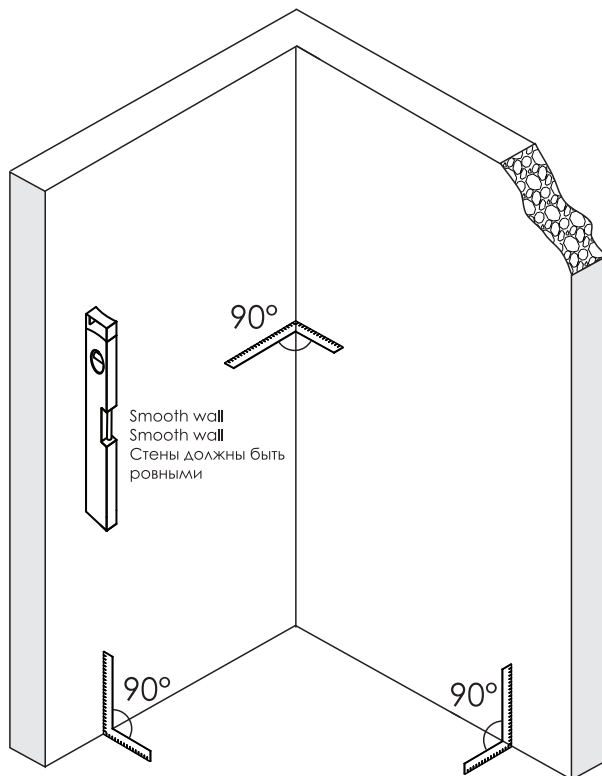

Preparation / Vorbereitung / Подготовка

Tools and materials required / Werkzeuge und Materialien benötigt / Необходимые инструменты и материалы (в комплект не входят)