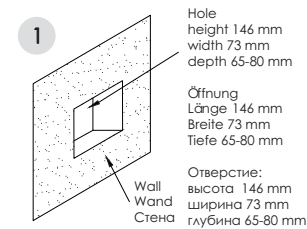

# Installation / Montage / Монтаж

Fix the mixer in the wall and connect the hoses.  
Fixieren Sie die Armatur in der Wand und verbinden Sie die Schläuche.  
Закрепите смеситель в стене и подключите шланги.

Adjust the position of the mixer to ensure it is installed in level.  
Passen Sie die Position der Armatur an und befestigen Sie die Armatur an der Wand.  
Отрегулируйте положение смесителя и закрепите его к стене