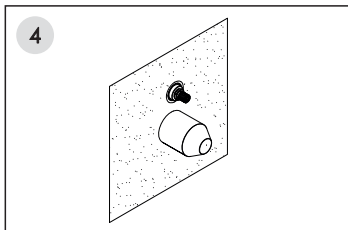

# Installation / Montage / Монтаж

Fix the mixer in the wall and connect the hoses.  
Fixieren Sie die Armatur in der Wand und verbinden Sie die Schläuche.  
Закрепите смеситель в стене и подключите шланги.

Adjust the position of the mixer to ensure it is installed in level.  
Passen Sie die Position der Armatur an und befestigen Sie die Armatur an der Wand.  
Отрегулируйте положение смесителя и закрепите его к стене