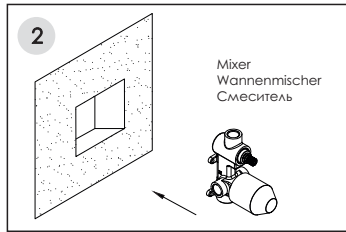

# Installation / Montage / Монтаж

Fix the mixer in the wall and connect the hoses.  
Fixieren Sie die Armatur in der Wand und verbinden Sie die Schläuche.  
Закрепите смеситель в стене и подключите шланги.

Adjust the position of the mixer to ensure it is installed in level.  
Passen Sie die Position der Armatur an und befestigen Sie die Armatur an der Wand.  
Отрегулируйте положение смесителя и закрепите его к стене