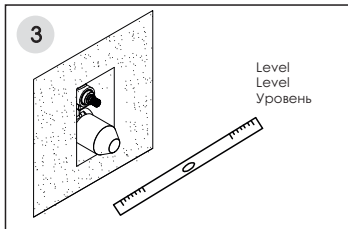

# Installation / Montage / Монтаж

Fix the mixer in the wall and connect the hoses.  
Fixieren Sie die Armatur in der Wand und verbinden Sie die Schläuche.  
Закрепите смеситель в стене и подключите шланги.

Adjust the position of the mixer to ensure it is installed in level.  
Passen Sie die Position der Armatur an und befestigen Sie die Armatur an der Wand.  
Отрегулируйте положение смесителя и закрепите его к стене