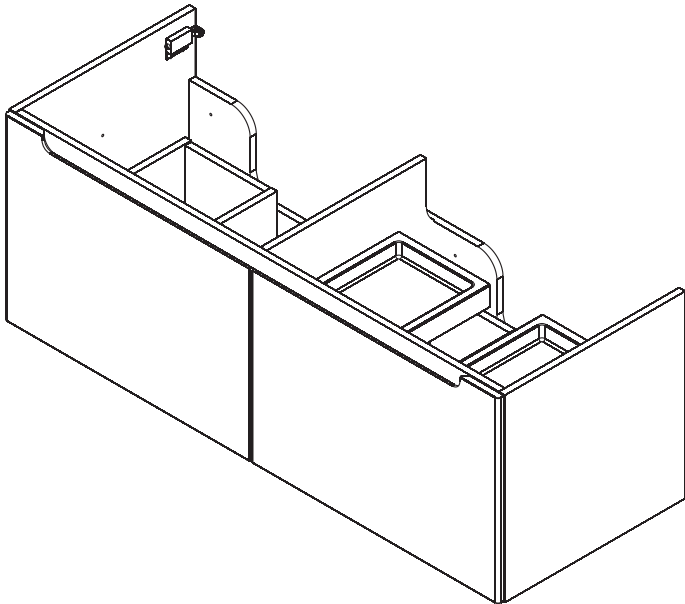

X000000422
 X000000423 **SD 1300, SKŘÍŇKA POD UMYVADLO**
 X000000424
 X000000425

- | | |
|-------------------------|-------------------------------|
| (CZ) NÁVOD NA MONTÁŽ | (GB) INSTALLATION INSTRUCTION |
| (DE) MONTAGEANLEITUNG | (HU) ÖSSZESZERELÉSI ÚTMUTATÓ |
| (PL) INSTRUKCJA MONTAŻU | (SK) NÁVOD PRE MONTÁŽ |
| (RU) ИНСТРУКЦИЯ МОНТАЖА | (UA) ІНСТРУКЦІЯ З МОНТАЖУ |