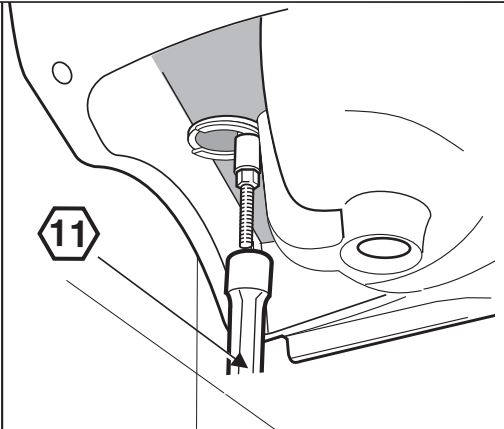

Roca

LOFT ELITE

1

2

<p>P</p>	<p>P bar</p>	<p>0,5</p> <p>MAX. 10</p>	<p>1</p> <p>5</p>
<p>T</p>	<p>°C</p>	<p>80 MAX.</p>	<p>65</p> <p>45</p>
<p>Q (3 bar)</p>	<p>l/min</p>	<p>12</p>	<p>20</p>

4

1

2