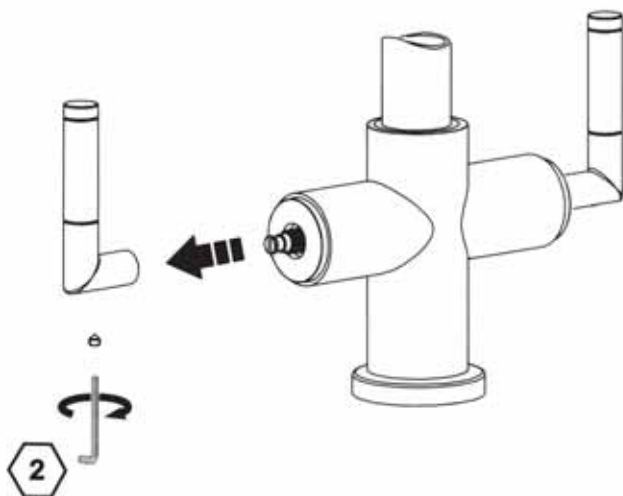

Roca

LOFT ELITE

1

2

<p>P</p>	<p>P bar</p>	<p>0,5</p> <p>MAX. 10</p>	<p>1</p> <p>5</p>
<p>T</p>	<p>°C</p>	<p>80 MAX.</p>	<p>65</p> <p>45</p>
<p>Q (3 bar)</p>	<p>l/min</p>	<p>12</p>	<p>20</p>

4

1

2