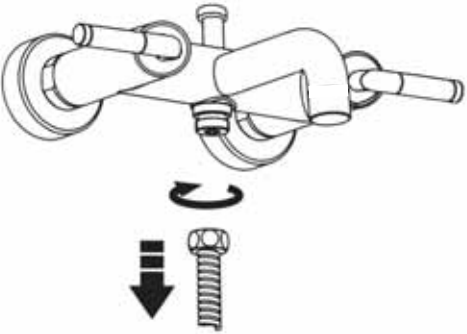

Roca

LOFT ELITE

1

2

<p>P</p>	<p>P bar</p>	<p>0,5</p> <p>MAX. 10</p>	<p>1</p> <p>5</p>
<p>T</p>	<p>°C</p>	<p>80 MAX.</p>	<p>65</p> <p>45</p>
<p>Q (3 bar)</p>	<p>l/min</p>	<p>12</p>	<p>20</p>

4

1

2