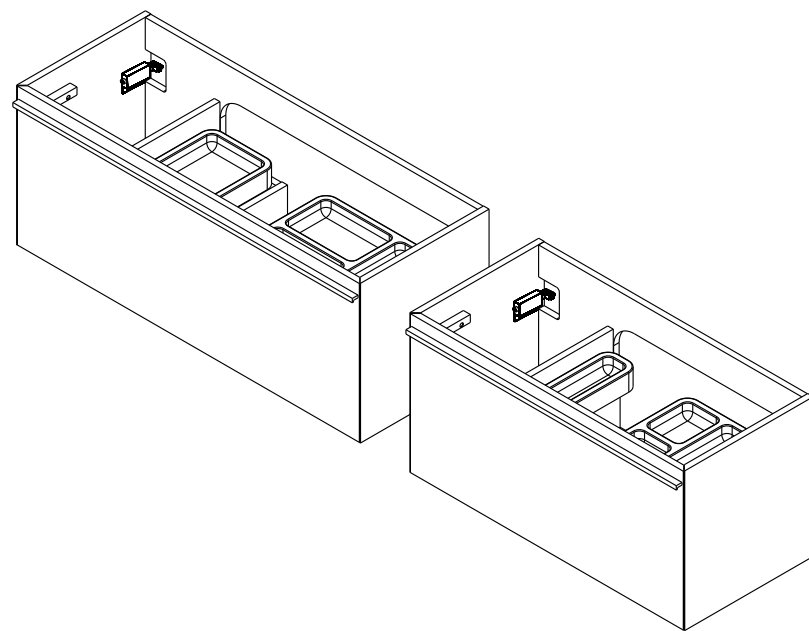

X000000757  
X000000758

**SPODNÍ SKŘÍŇKA POD UMYVADLO 800**

X000000759  
X000000760

**SPODNÍ SKŘÍŇKA POD UMYVADLO 1000**

2

DE jahre garantie  
GB years of guarantee  
HU év garancia  
PL lata gwarancji  
RUS лет гарантии  
UA рокив гарантії